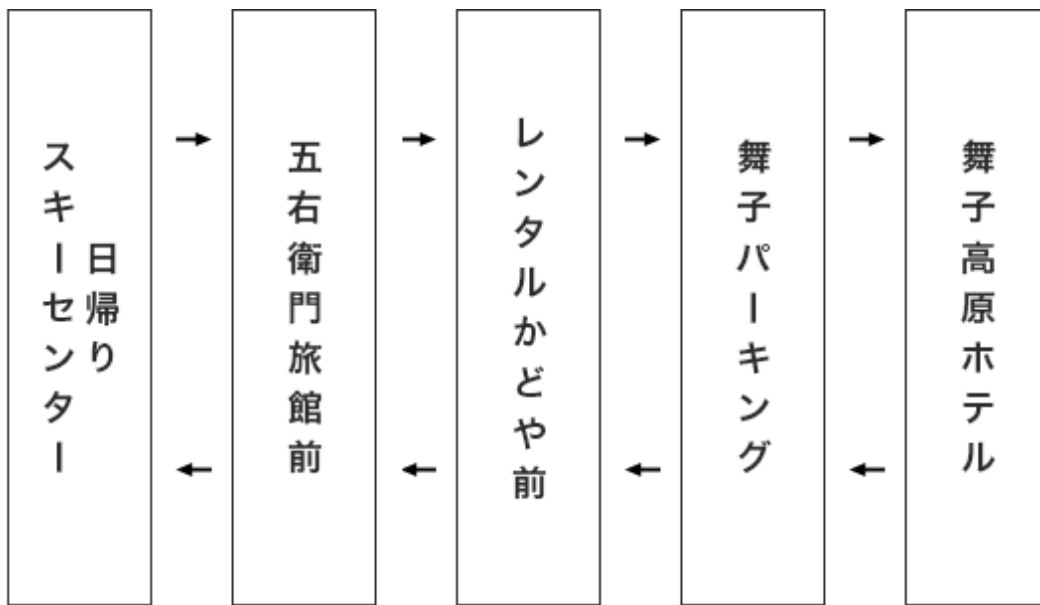

C)日帰りスキーセンター - 舞子高原ホテル

【2022年12月24日～2023年3月21日 平日】

日帰りスキーセンター発 舞子高原ホテル行き		舞子高原ホテル発 日帰りスキーセンター行き
30	7時	
30	8時	00
30	9時	00
30	10時	00
30	11時	00
30	12時	00
30	13時	00
30	14時	00
30	15時	00
30	16時	00
30	17時	00

【2022年12月24日～2023年3月21日 土日祝、年末年始(12/30～
1/3)】

日帰りスキーセンター発 舞子高原ホテル行き		舞子高原ホテル発 日帰りスキーセンター行き
30	7時	50
10 50	8時	30
30	9時	10
30	10時	00
30	11時	00
30	12時	00
30	13時	00
30	14時	00
30	15時	00
20	16時	00 40
00 40	17時	20

【2023年3月22日～2023年3月26日】

日帰りスキーセンター発 舞子高原ホテル行き		舞子高原ホテル発 日帰りスキーセンター行き
30	7時	
30	8時	00
30	9時	00
30	10時	00
30	11時	00
30	12時	00
30	13時	00
30	14時	00
30	15時	00
30	16時	00