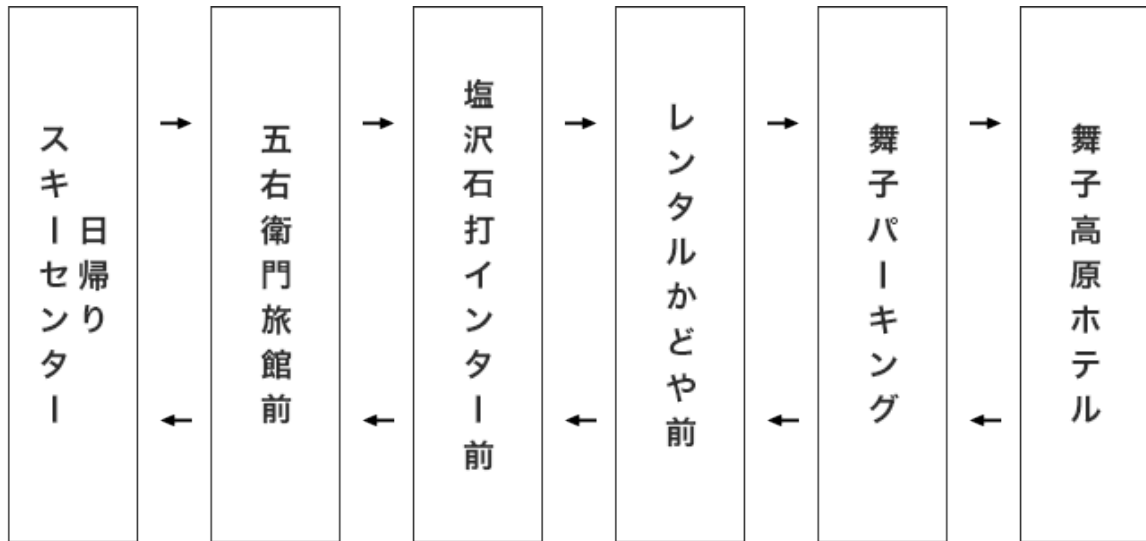

C)日帰りスキーセンター - 舞子高原ホテル

【12月22日～12月27日】

日帰りスキーセンター発 舞子高原ホテル行き		舞子高原ホテル発 日帰りスキーセンター行き
00	8時	30
00	9時	30
00	10時	30
00	11時	30
00	12時	30
00	13時	30
00	14時	30
00	15時	30
00	16時	30
00	17時	30
00	18時	

【12月28日～3月16日 平日】

日帰りスキーセンター発 舞子高原ホテル行き		舞子高原ホテル発 日帰りスキーセンター行き
	7時	
00	8時	30
00	9時	30
00	10時	30
00	11時	30
00	12時	30
00	13時	30
00	14時	30
00	15時	30
00	16時	30
00	17時	30
00	18時	

【12月28日～3月16日 土日祝、年末年始(12/31～1/4)】

日帰りスキーセンター発 舞子高原ホテル行き		舞子高原ホテル発 日帰りスキーセンター行き
30	7時	50
10 50	8時	30
30	9時	10 50
10	10時	30
00	11時	30
00	12時	30
00	13時	30
00	14時	30
00 40	15時	20
20	16時	00 40
00 40	17時	20
20	18時	00

【3月17日～3月31日】

日帰りスキーセンター発 舞子高原ホテル行き		舞子高原ホテル発 日帰りスキーセンター行き
00	8時	30
00	9時	30
00	10時	30
00	11時	30
00	12時	30
00	13時	30
00	14時	30
00	15時	30
00	16時	30
00	17時	30
00	18時	

※道路状況、天候等によりダイヤが乱れる場合がございます。予めご了承の上、お時間に余裕を持ってご乗車ください。