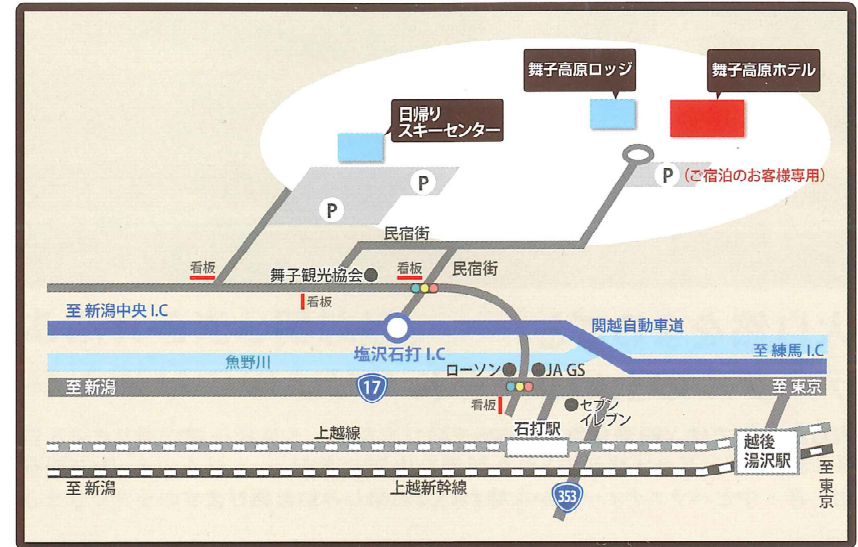

□ツジ大浴場(小)洗面

□ツジ大浴場(小)脱衣場

アクセス

- ・ 関越自動車道塩沢石打ICから約1分の好アクセス！
- 越後湯沢駅からはシャトルバスで約20分。
- バスでも電車でもアクセス抜群です！

車をご利用の場合
関越道「塩沢石打IC」下車直進約1km

新幹線をご利用の場合
上越新幹線「越後湯沢駅」下車
無料シャトルバスまたはタクシーで約20分

シャトルバス 無料
越後湯沢駅東口より右側へ約80m
シャトルバス発着所(広域観光駐車場)から約20分
※交通事情等により遅延する場合がございます。
※運行時刻についてはお問い合わせください。

近隣体育施設

- 公私あわせて近隣には17の体育館があり、ご要望があれば代行で手配をおこないます。
ご利用内容をお聞かせください。
夏季の予約は5月に近隣宿の抽選会があり、抽選会の予約は夏休み期間の午前から午後17時までのみで、キャンセル不可です。
ご注意ください。
9月中旬以降または17時以降の予約は一般予約となり、予約開始は6月中旬になります。
規定の詳細は別途ご確認をお願いいたします。

近隣施設大原運動公園

- 舞子スキー場の隣には公式野球場、テニスコート20面、多目的グラウンドを有する大原運動公園があります。夏季の予約は5月に近隣宿の抽選会があり、6月に一般予約が開始されます。
抽選会の予約は7日間以内のキャンセル・変更のみ可能ですので、ご注意ください。
また日曜日は営業時間が18:00までとなります。
規定の詳細は別途ご確認をお願いいたします。