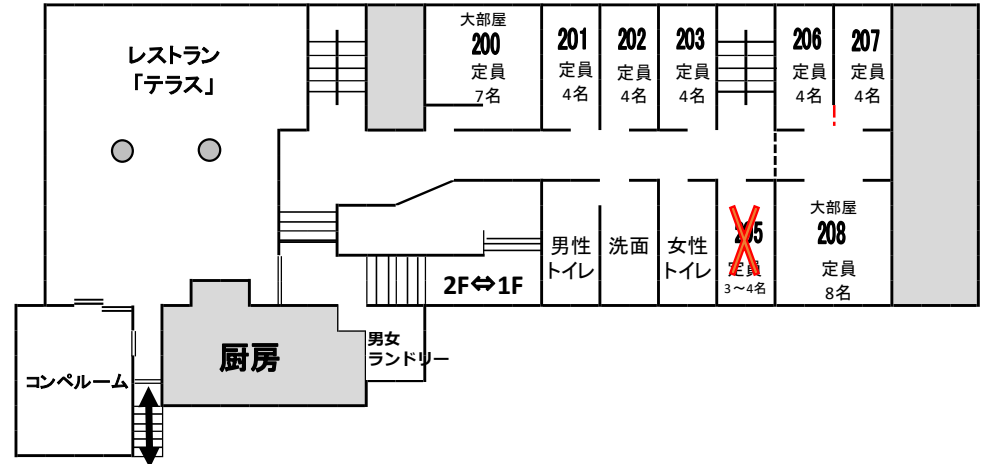

3F 定員69名

- 301・311号室(和室・定員6名・12畳・バス&トイレ付)×2室
- 302号室大部屋(和室・定員9名・17畳)×1室
- 303・305・306・307・308・310・312・313・315・316・317・318号室
(和室・定員4名・7.5畳)×12室

客室設備について

- ・暖房(冬季のみ)・冷房(夏季のみ)・液晶テレビ・ハンガー・金庫

学校団体様アメニティ類について

【学生様】

スリッパ

※大浴場にシャンプー・リンス・ボディーソープ・ドライヤーを設置しております。

【引率者様のみ】

上記および・バスタオル・フェイスタオル・歯ブラシセット

※髭剃りはロッジフロントにて手渡ししております。

ロッジ館内図

- 1F ・フロント・大浴場・男女更衣室(ロッカー)
 ・スキーロッカー室・洗面所・男女トイレ

- 2F ・レストラン・洗面所・コンペルーム・男女トイレ

- 3F ・給湯コーナー・洗面所・男女トイレ

2F

ゲレンデ側レストラン出入口

3F

フロントとロビー

- 暖かな色を基調としたフロント。一般のお客様いませんのでロビーは広々ご利用いただけます。
- 木々に囲まれた宿泊施設での時間をお過ごしください。

客室

- 合宿に適したシンプルな和室になっており、窓の外には草木の緑が広がります。
- 客室数は7.5畳タイプが17部屋、洗面・トイレ付12畳タイプが2部屋、大部屋が3部屋の全22部屋となります。

客室(大部屋)と洗面所

- 大部屋は200号室13.5畳、208号室16.5畳、302号室17畳の3室です。
- 各階にはトイレの他に洗面所があり、大浴場とトイレを含めると館内には洗面台が40あります。

給湯コーナーとトイレ

- 3Fには給湯コーナーがございます。
- 便座は暖房便座を完備しています。

会場

- ・ロッジレストランは各種会場にご利用いただけます。
レストラン『テラス』はお食事スタイルで94名のお席がございます。。
その他、隣接するホテルにも大小あわせ14の会場がございます。