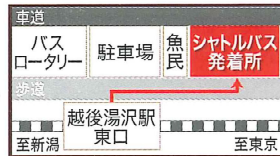

□ツジ大浴場(大)

□ツジ大浴場(大)

□ツジ大浴場(大)洗面

□ツジ大浴場(大)脱衣場

温泉大浴場

- 大浴場の大小はご利用人数により、男女を設定いたします。
- グリーンシーズン中のご入浴は、日程や人数により隣接するホテルの大浴場をご利用いただく場合がございます。

□ツジ大浴場(小)

□ツジ大浴場(小)脱衣場

□ツジ大浴場(小)洗面

□ツジ大浴場(小)脱衣場

アクセス

- ・ 関越自動車道塩沢石打ICから約1分の好アクセス！
- 越後湯沢駅からはシャトルバスで約20分。
- バスでも電車でもアクセス抜群です！

車をご利用の場合
関越道「塩沢石打IC」下車直進約1km

新幹線をご利用の場合
上越新幹線「越後湯沢駅」下車
無料シャトルバスまたはタクシーで約20分

シャトルバス 無料
越後湯沢駅東口より右側へ約80m
シャトルバス発着所(広域観光駐車場)から約20分
※交通事情等により遅延する場合がございます。
※運行時刻についてはお問い合わせください。

近隣体育施設

- 公私あわせて近隣には17の体育館があり、ご要望があれば代行で手配をおこないます。
ご利用内容をお聞かせください。
夏季の予約は5月に近隣宿の抽選会があり、抽選会の予約は夏休み期間の午前から午後17時までのみで、キャンセル不可です。
ご注意ください。
9月中旬以降または17時以降の予約は一般予約となり、予約開始は6月中旬になります。
規定の詳細は別途ご確認をお願いいたします。

近隣施設大原運動公園

- 舞子スキー場の隣には公式野球場、テニスコート20面、多目的グラウンドを有する大原運動公園があります。夏季の予約は5月に近隣宿の抽選会があり、6月に一般予約が開始されます。
抽選会の予約は7日間以内のキャンセル・変更のみ可能ですので、ご注意ください。
また日曜日は営業時間が18:00までとなります。
規定の詳細は別途ご確認をお願いいたします。