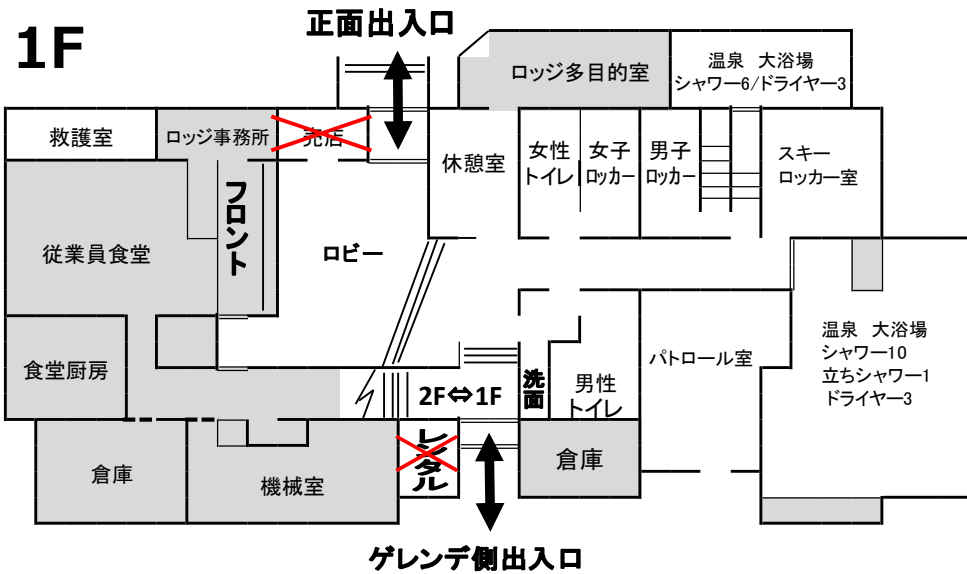

3F 定員69名

- 301・311号室(和室・定員6名・12畳・バス&トイレ付)×2室
- 302号室大部屋(和室・定員9名・17畳)×1室
- 303・305・306・307・308・310・312・313・315・316・317・318号室
(和室・定員4名・7.5畳)×12室

客室設備について

- ・暖房(冬季のみ)・冷房(夏季のみ)・液晶テレビ・ハンガー・金庫

学校団体様アメニティ類について

【学生様】

スリッパ

※大浴場にシャンプー・リンス・ボディーソープ・ドライヤーを設置しております。

【引率者様のみ】

上記および・バスタオル・フェイスタオル・歯ブラシセット

※髭剃りはロッジフロントにて手渡ししております。

ロッジ館内図

- 1F ・フロント・大浴場・男女更衣室(ロッカー)
 ・スキーロッカー室・洗面所・男女トイレ

- 2F ・レストラン・洗面所・コンペルーム・男女トイレ

- 3F ・給湯コーナー・洗面所・男女トイレ

2F

ゲレンデ側レストラン出入口

3F

フロントとロビー

- 暖かな色を基調としたフロント。一般のお客様いませんのでロビーは広々ご利用いただけます。
- 木々に囲まれた宿泊施設での時間をお過ごしください。

客室

- 合宿に適したシンプルな和室になっており、窓の外には草木の緑が広がります。
- 客室数は7.5畳タイプが17部屋、洗面・トイレ付12畳タイプが2部屋、大部屋が3部屋の全22部屋となります。

客室(大部屋)と洗面所

- 大部屋は200号室13.5畳、208号室16.5畳、302号室17畳の3室です。
- 各階にはトイレの他に洗面所があり、大浴場とトイレを含めると館内には洗面台が40あります。

給湯コーナーとトイレ

- 3Fには給湯コーナーがございます。
- 便座は暖房便座を完備しています。

会場

- ・ロッジレストランは各種会場にご利用いただけます。
レストラン『テラス』はお食事スタイルで94名のお席がございます。。
その他、隣接するホテルにも大小あわせ14の会場がございます。