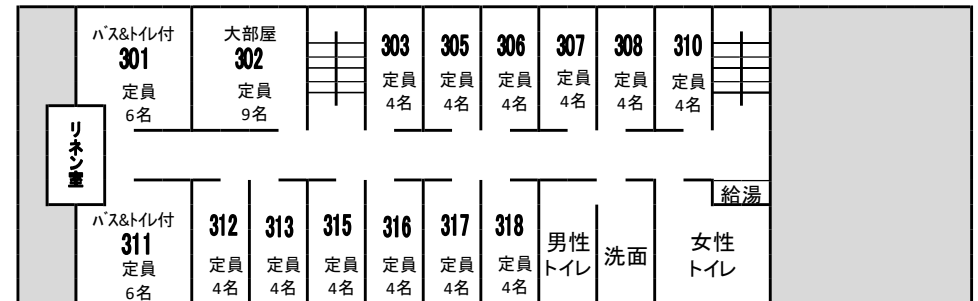

- 3F ・給湯コーナー・洗面所・男女トイレ

2F

ゲレンデ側レストラン出入口

3F

フロントとロビー

- 暖かな色を基調としたフロント。一般のお客様いませんのでロビーは広々ご利用いただけます。
- 木々に囲まれた宿泊施設での時間をお過ごしください。

客室

- 合宿に適したシンプルな和室になっており、窓の外には草木の緑が広がります。
- 客室数は7.5畳タイプが17部屋、洗面・トイレ付12畳タイプが2部屋、大部屋が3部屋の全22部屋となります。

客室(大部屋)と洗面所

- 大部屋は200号室13.5畳、208号室16.5畳、302号室17畳の3室です。
- 各階にはトイレの他に洗面所があり、大浴場とトイレを含めると館内には洗面台が40あります。

給湯コーナーとトイレ

- 3Fには給湯コーナーがございます。
- 便座は暖房便座を完備しています。

会場

- ・ロッジレストランは各種会場にご利用いただけます。
レストラン『テラス』はお食事スタイルで94名のお席がございます。。
その他、隣接するホテルにも大小あわせ14の会場がございます。